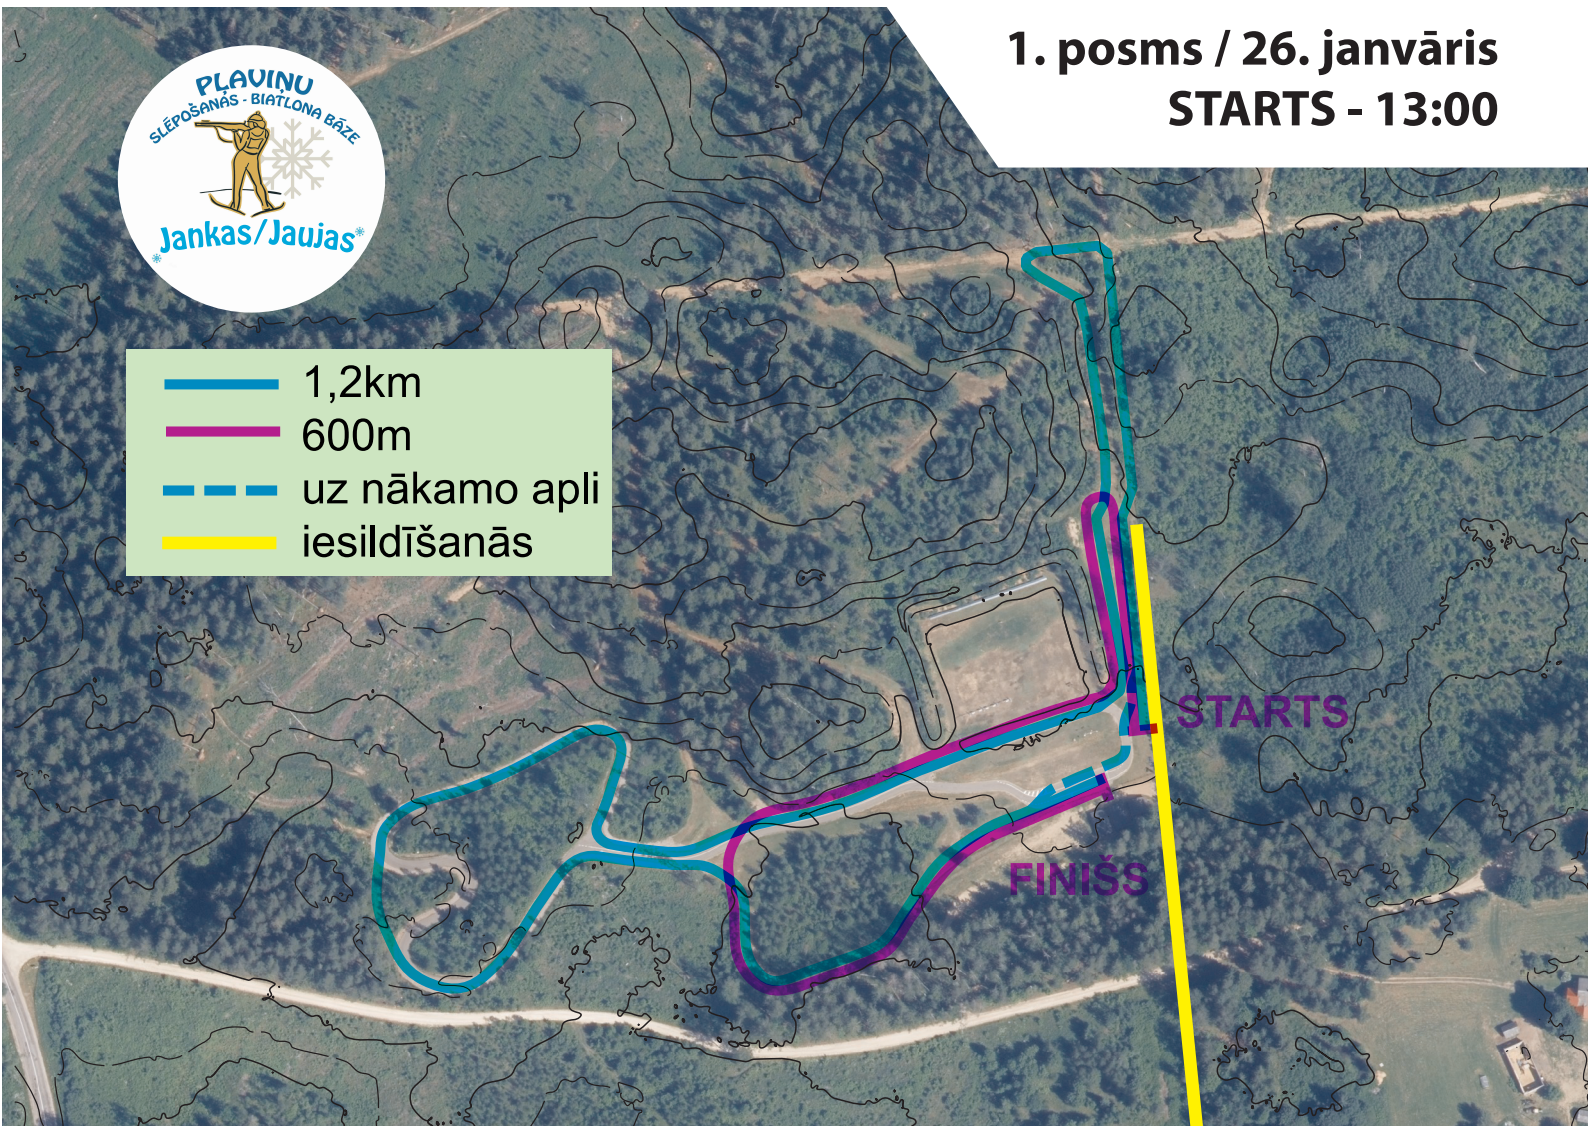

S!-FISCHER 2024 ZIEMAS SKOLĒNU ČEMPIONĀTS

1. posms / 26. janvāris
STARTS - 13:00

	1,2km
	600m
	uz nākamo apli
	iesildīšanās

Distances 1. posmam brīvajā stilā (SV10 - klasiskajā stilā)

Grupa	Distance
S12, S10, V10	600 m
V12, S14	1,2 km
V14, S16	2,4 km (2x1,2 km)
V16, S18	3,6 km (3x1,2 km)
V18	4,8 km (4x 1,2 km)

Papildus info

Sacensību centrā būs iespēja pieslēgties pie elektrības, lai sagatavotu slēpes.

WC – āra tualetes.