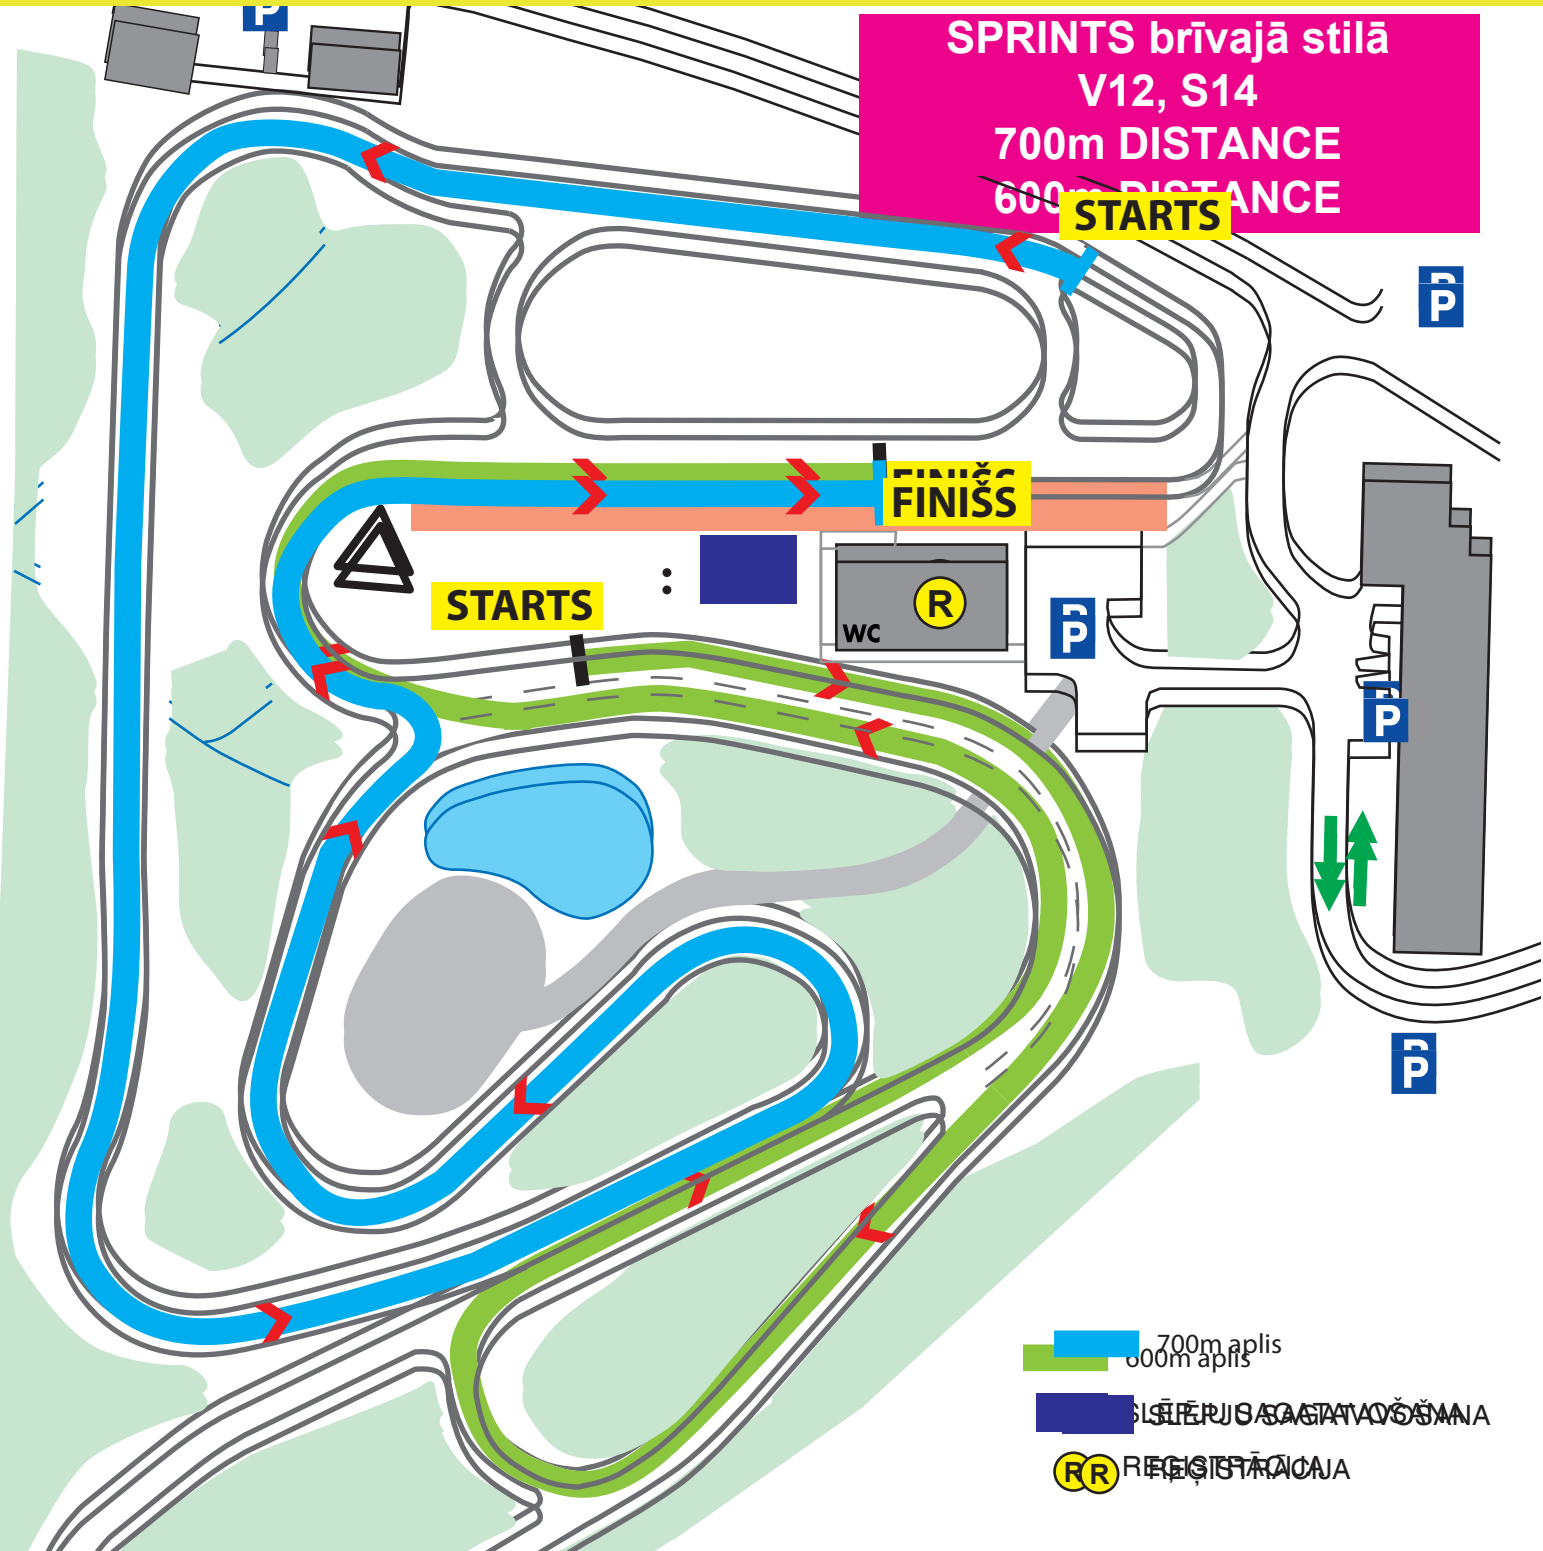

S!-FISCHER 2024 ZIEMAS SKOLĒNU ČEMPIONĀTS