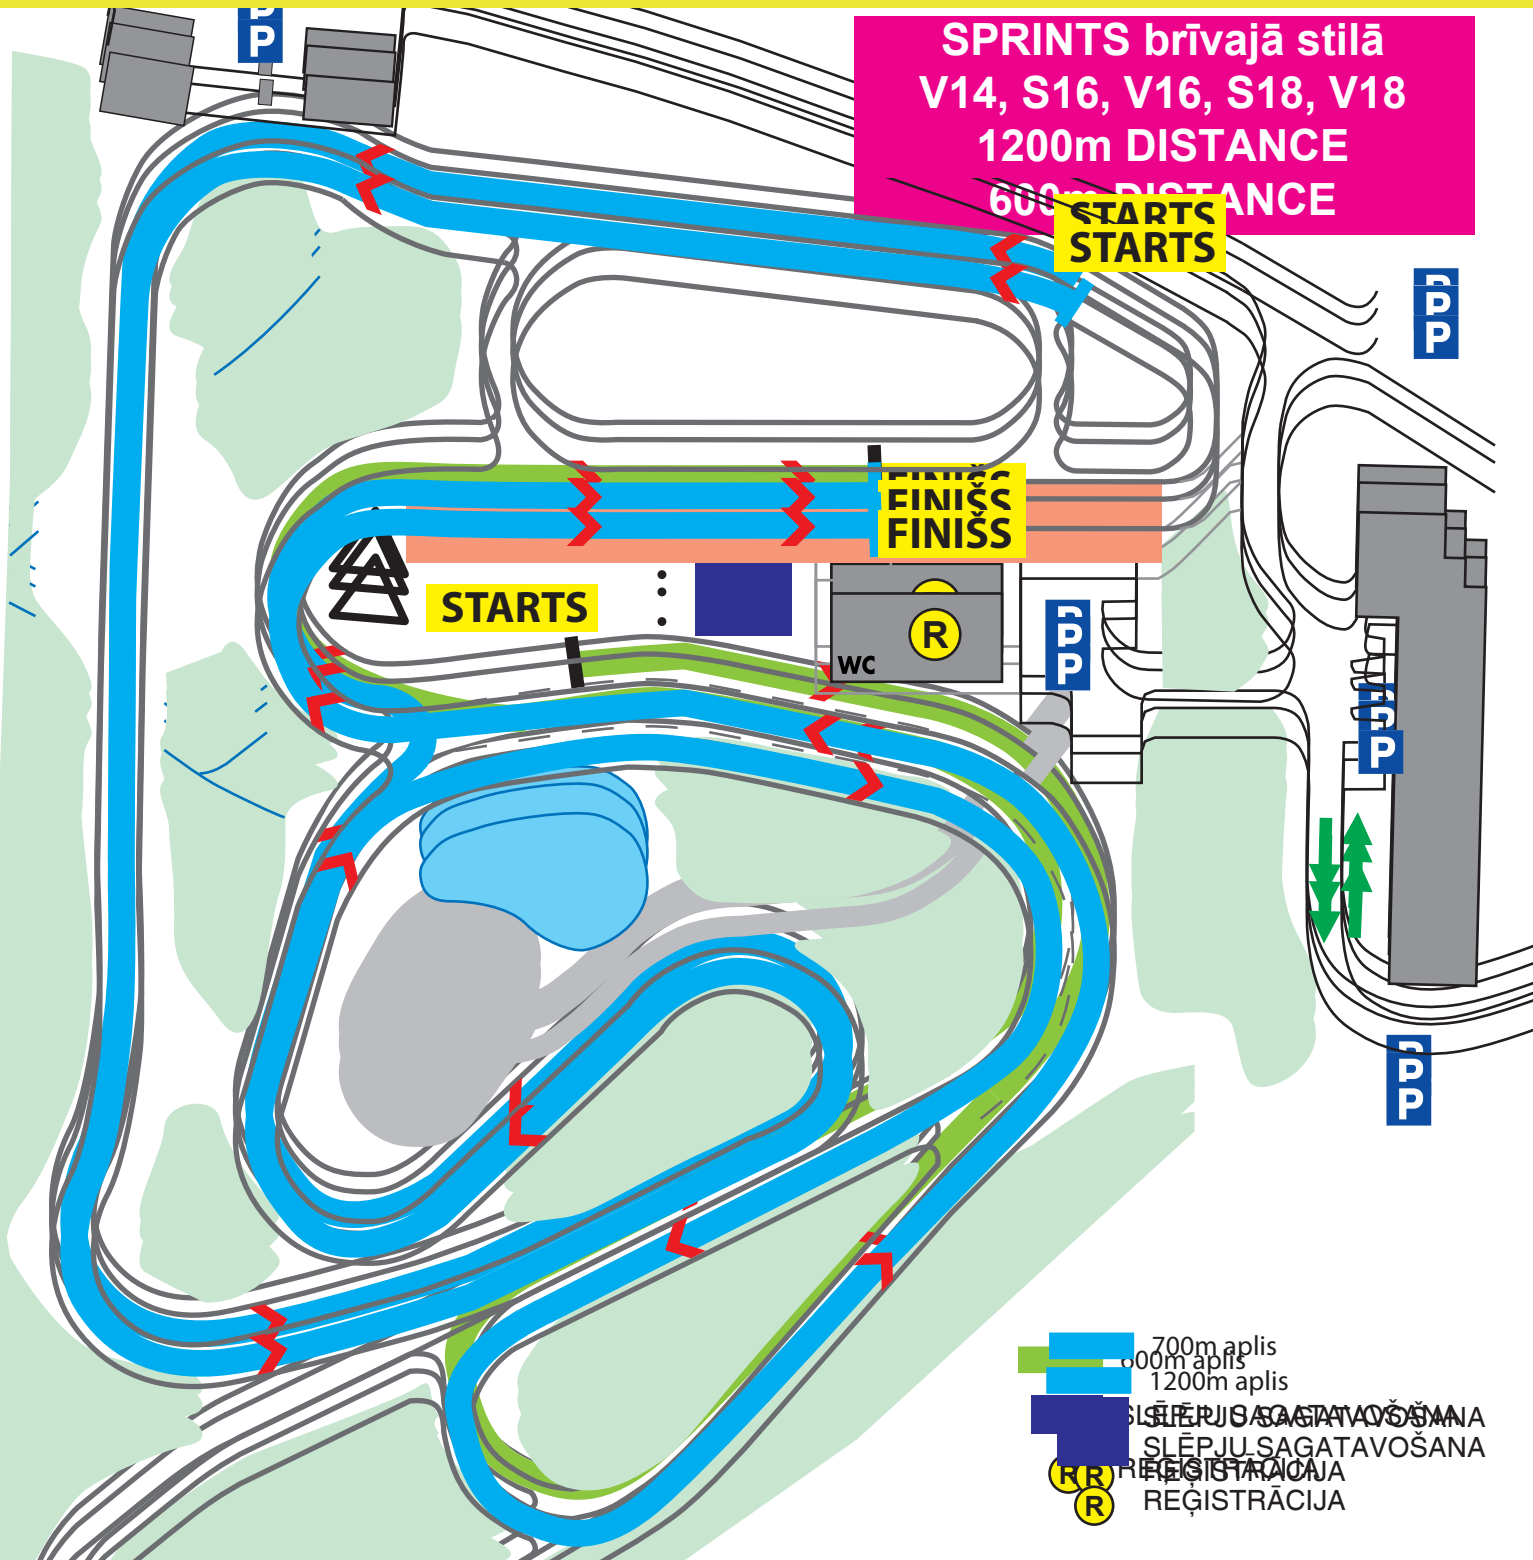

S!-FISCHER 2024 ZIEMAS SKOLĒNU ČEMPIONĀTS

ONE/WAY

VAUHTI

LIVOL®
SINCE 1959